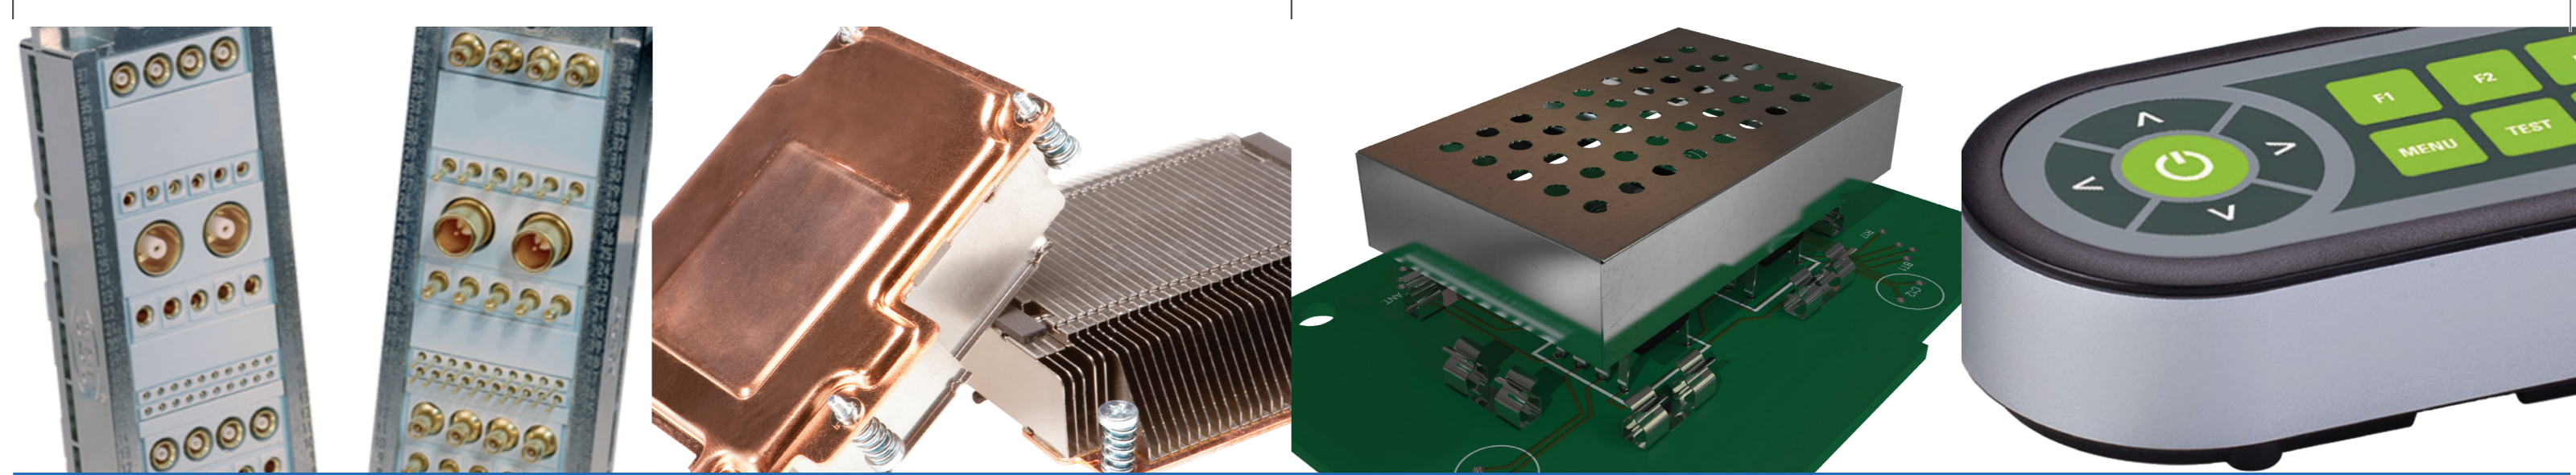

THE SAFEST CHOICE
TELEREX

CONNECTORS & CABLE ASSEMBLY

THERMAL MANAGEMENT

EMI SHIELDING

ENCLOSURES

EXPERTISE & KENNIS

Wij willen het verschil bij u maken door:

- Technische trainingen en seminars
- Een geavanceerde ESD montageafdeling
- Thermische engineering en analyse
- EMI pre-compliant onderzoek
- Advies tijdens uw design traject
- Scherpe prijs-kwaliteitsverhouding
- Gebalanceerde range van wereldwijde topmerken
- Focus op gespecialiseerde markten